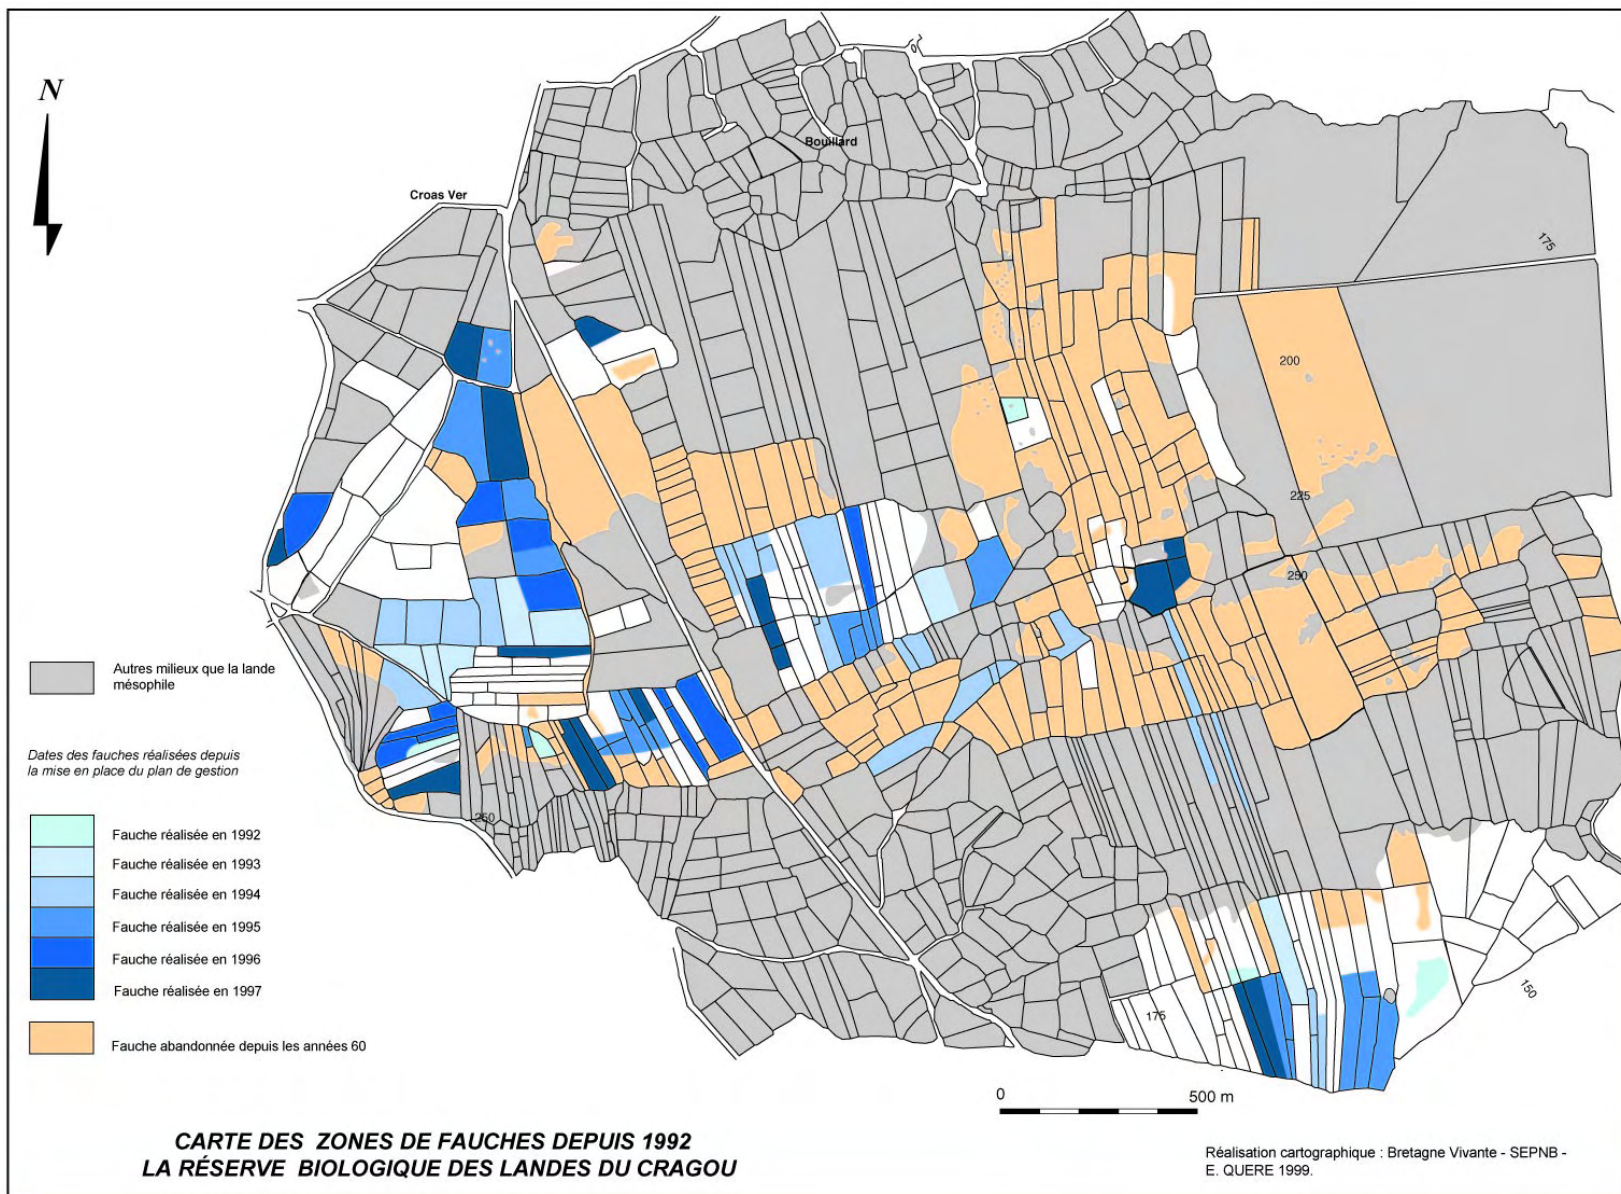

Fond de carte : Wikipedia - article Bretagne

Les landes du Cragou : versant sud

Photo : Jean-Michel Le Bot - LARES

Source : Bretagne Vivante - SEPNB

Source : Bretagne Vivante - SEPNB

Source : Bretagne Vivante - SEPNB

Réserve de Séné, vue vers le nord, décembre 2005

Photo : Jean-Michel Le Bot - LARES

Source : Bretagne Vivante - SEPNB

Source : syndicat mixte du
Pays de Rennes

Photo extraite du projet de paysage de Rennes District (novembre 1993)