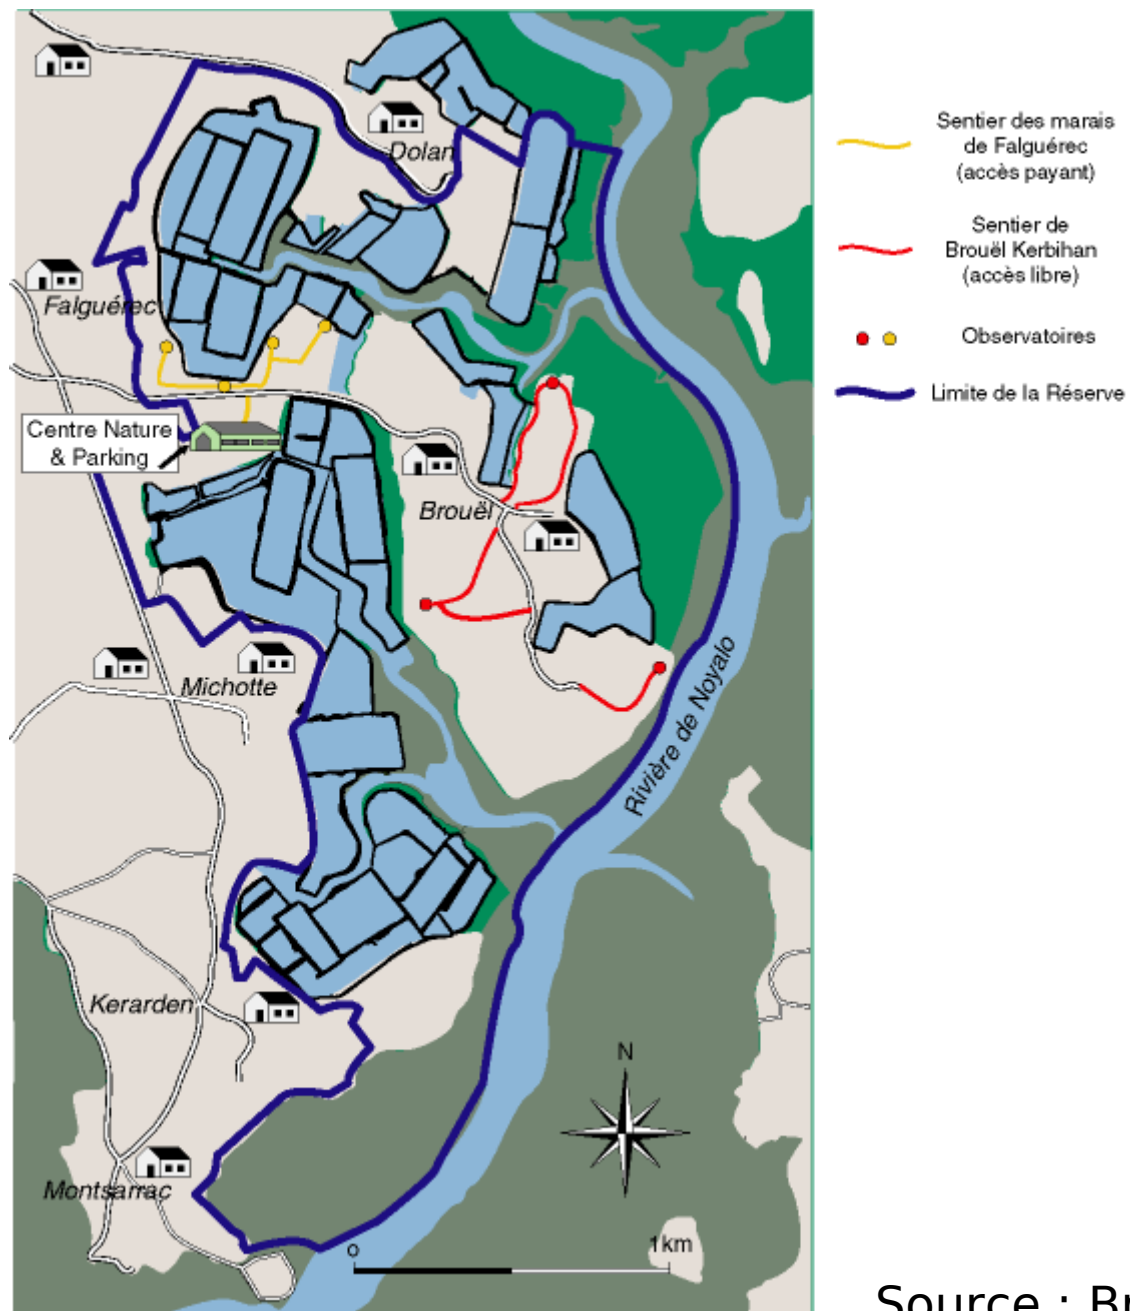

Fond de carte : Wikipedia - article Bretagne

Les landes du Cragou : versant sud

Photo : Jean-Michel Le Bot - LARES

Source : Bretagne Vivante - SEPNB

Source : Bretagne Vivante - SEPNB

Source : Bretagne Vivante - SEPNB

Réserve de Séné, vue vers le nord, décembre 2005

Photo : Jean-Michel Le Bot - LARES

Source : Bretagne Vivante - SEPNB

Source : syndicat mixte du
Pays de Rennes

Photo extraite du projet de paysage de Rennes District (novembre 1993)