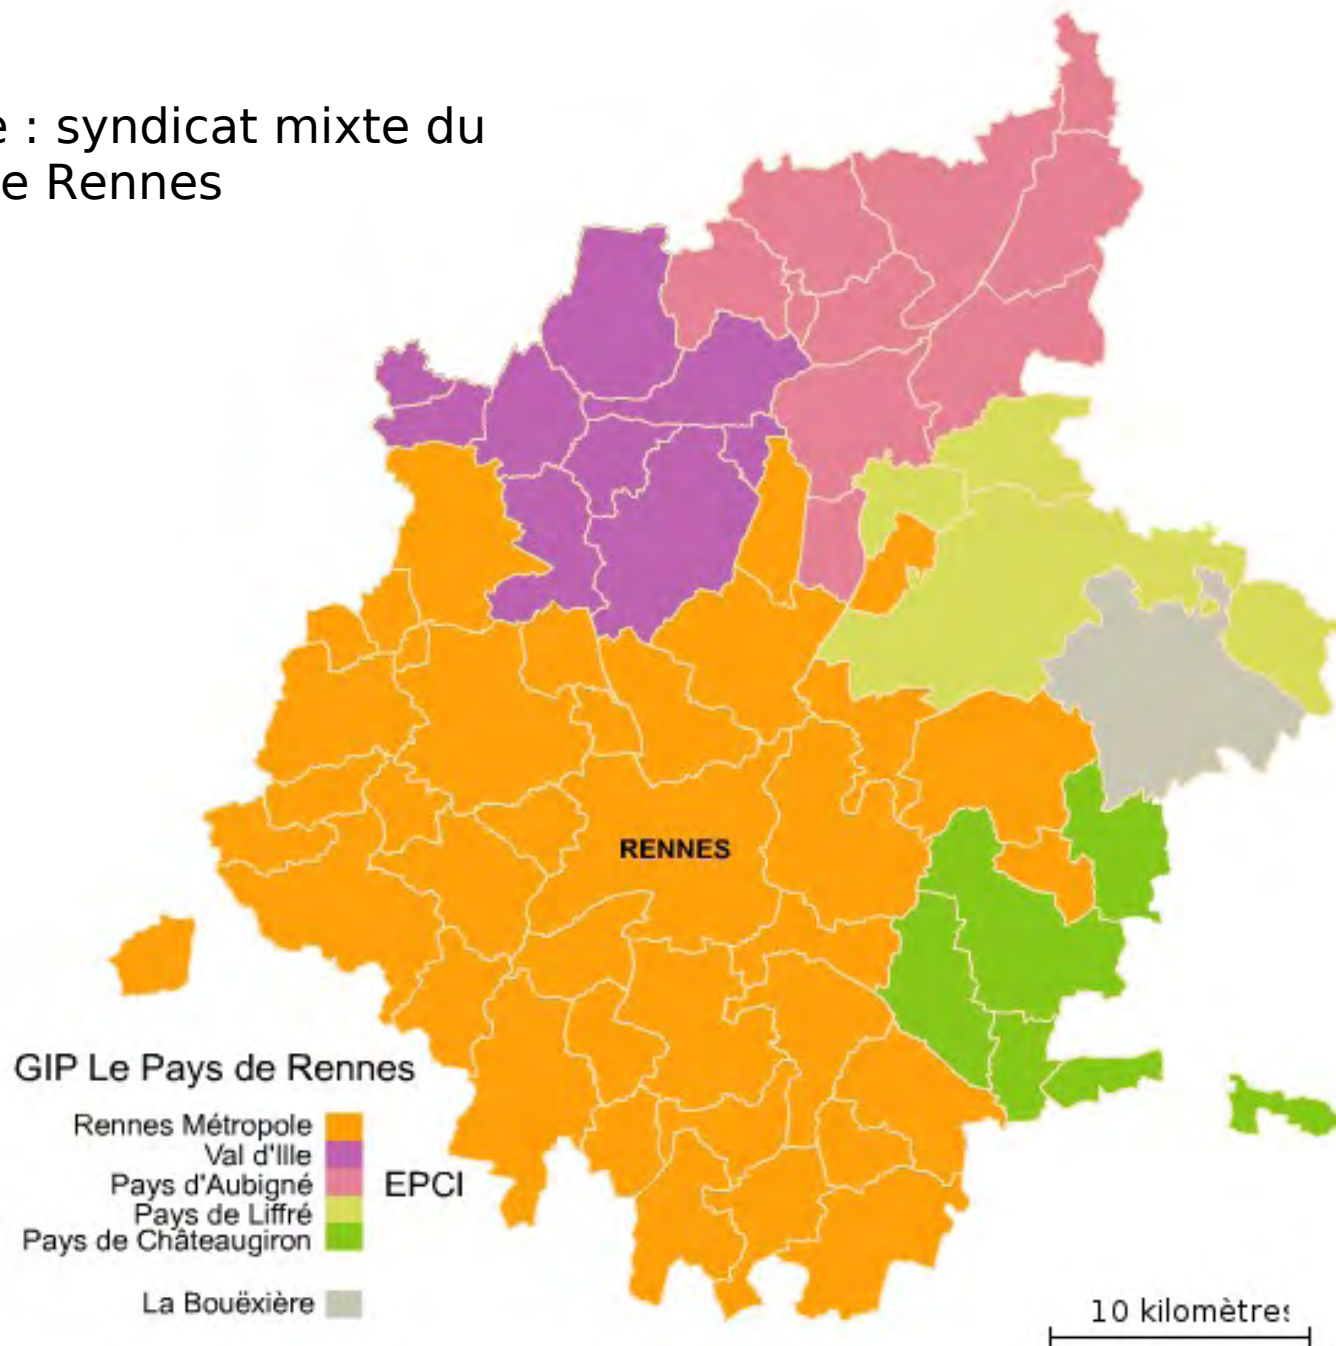

Fond de carte : Wikipedia - article Bretagne

Les landes du Cragou : versant sud

Photo : Jean-Michel Le Bot - LARES

Source : Bretagne Vivante - SEPNB

Source : Bretagne Vivante - SEPNB

Source : Bretagne Vivante - SEPNB

Réserve de Séné, vue vers le nord, décembre 2005

Photo : Jean-Michel Le Bot - LARES

Source : Bretagne Vivante - SEPNB

Source : syndicat mixte du
Pays de Rennes

Photo extraite du projet de paysage de Rennes District (novembre 1993)