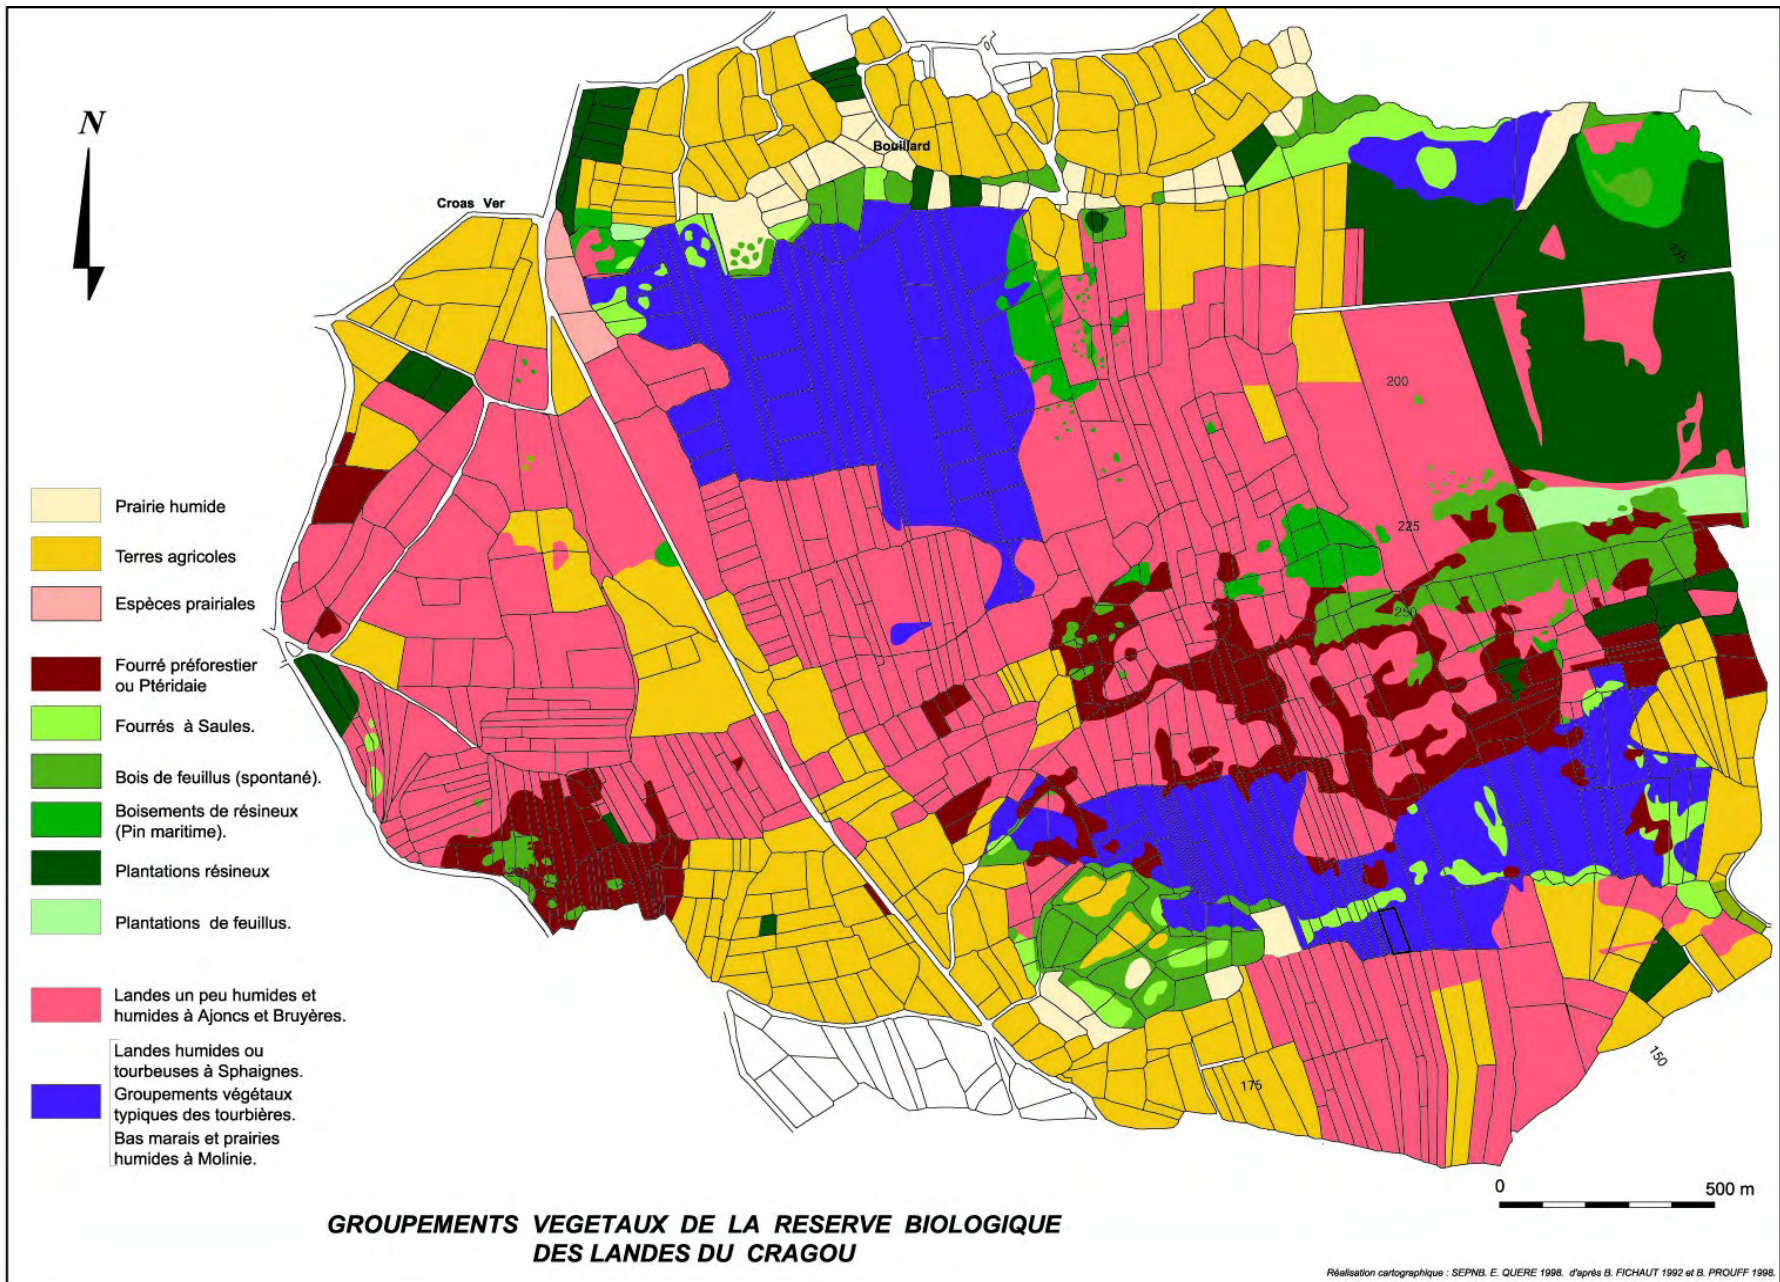

Fond de carte : Wikipedia - article Bretagne

Les landes du Cragou : versant sud

Photo : Jean-Michel Le Bot - LARES

Source : Bretagne Vivante - SEPNB

Source : Bretagne Vivante - SEPNB

Source : Bretagne Vivante - SEPNB

Réserve de Séné, vue vers le nord, décembre 2005

Photo : Jean-Michel Le Bot - LARES

Source : Bretagne Vivante - SEPNB

Source : syndicat mixte du
Pays de Rennes

Photo extraite du projet de paysage de Rennes District (novembre 1993)