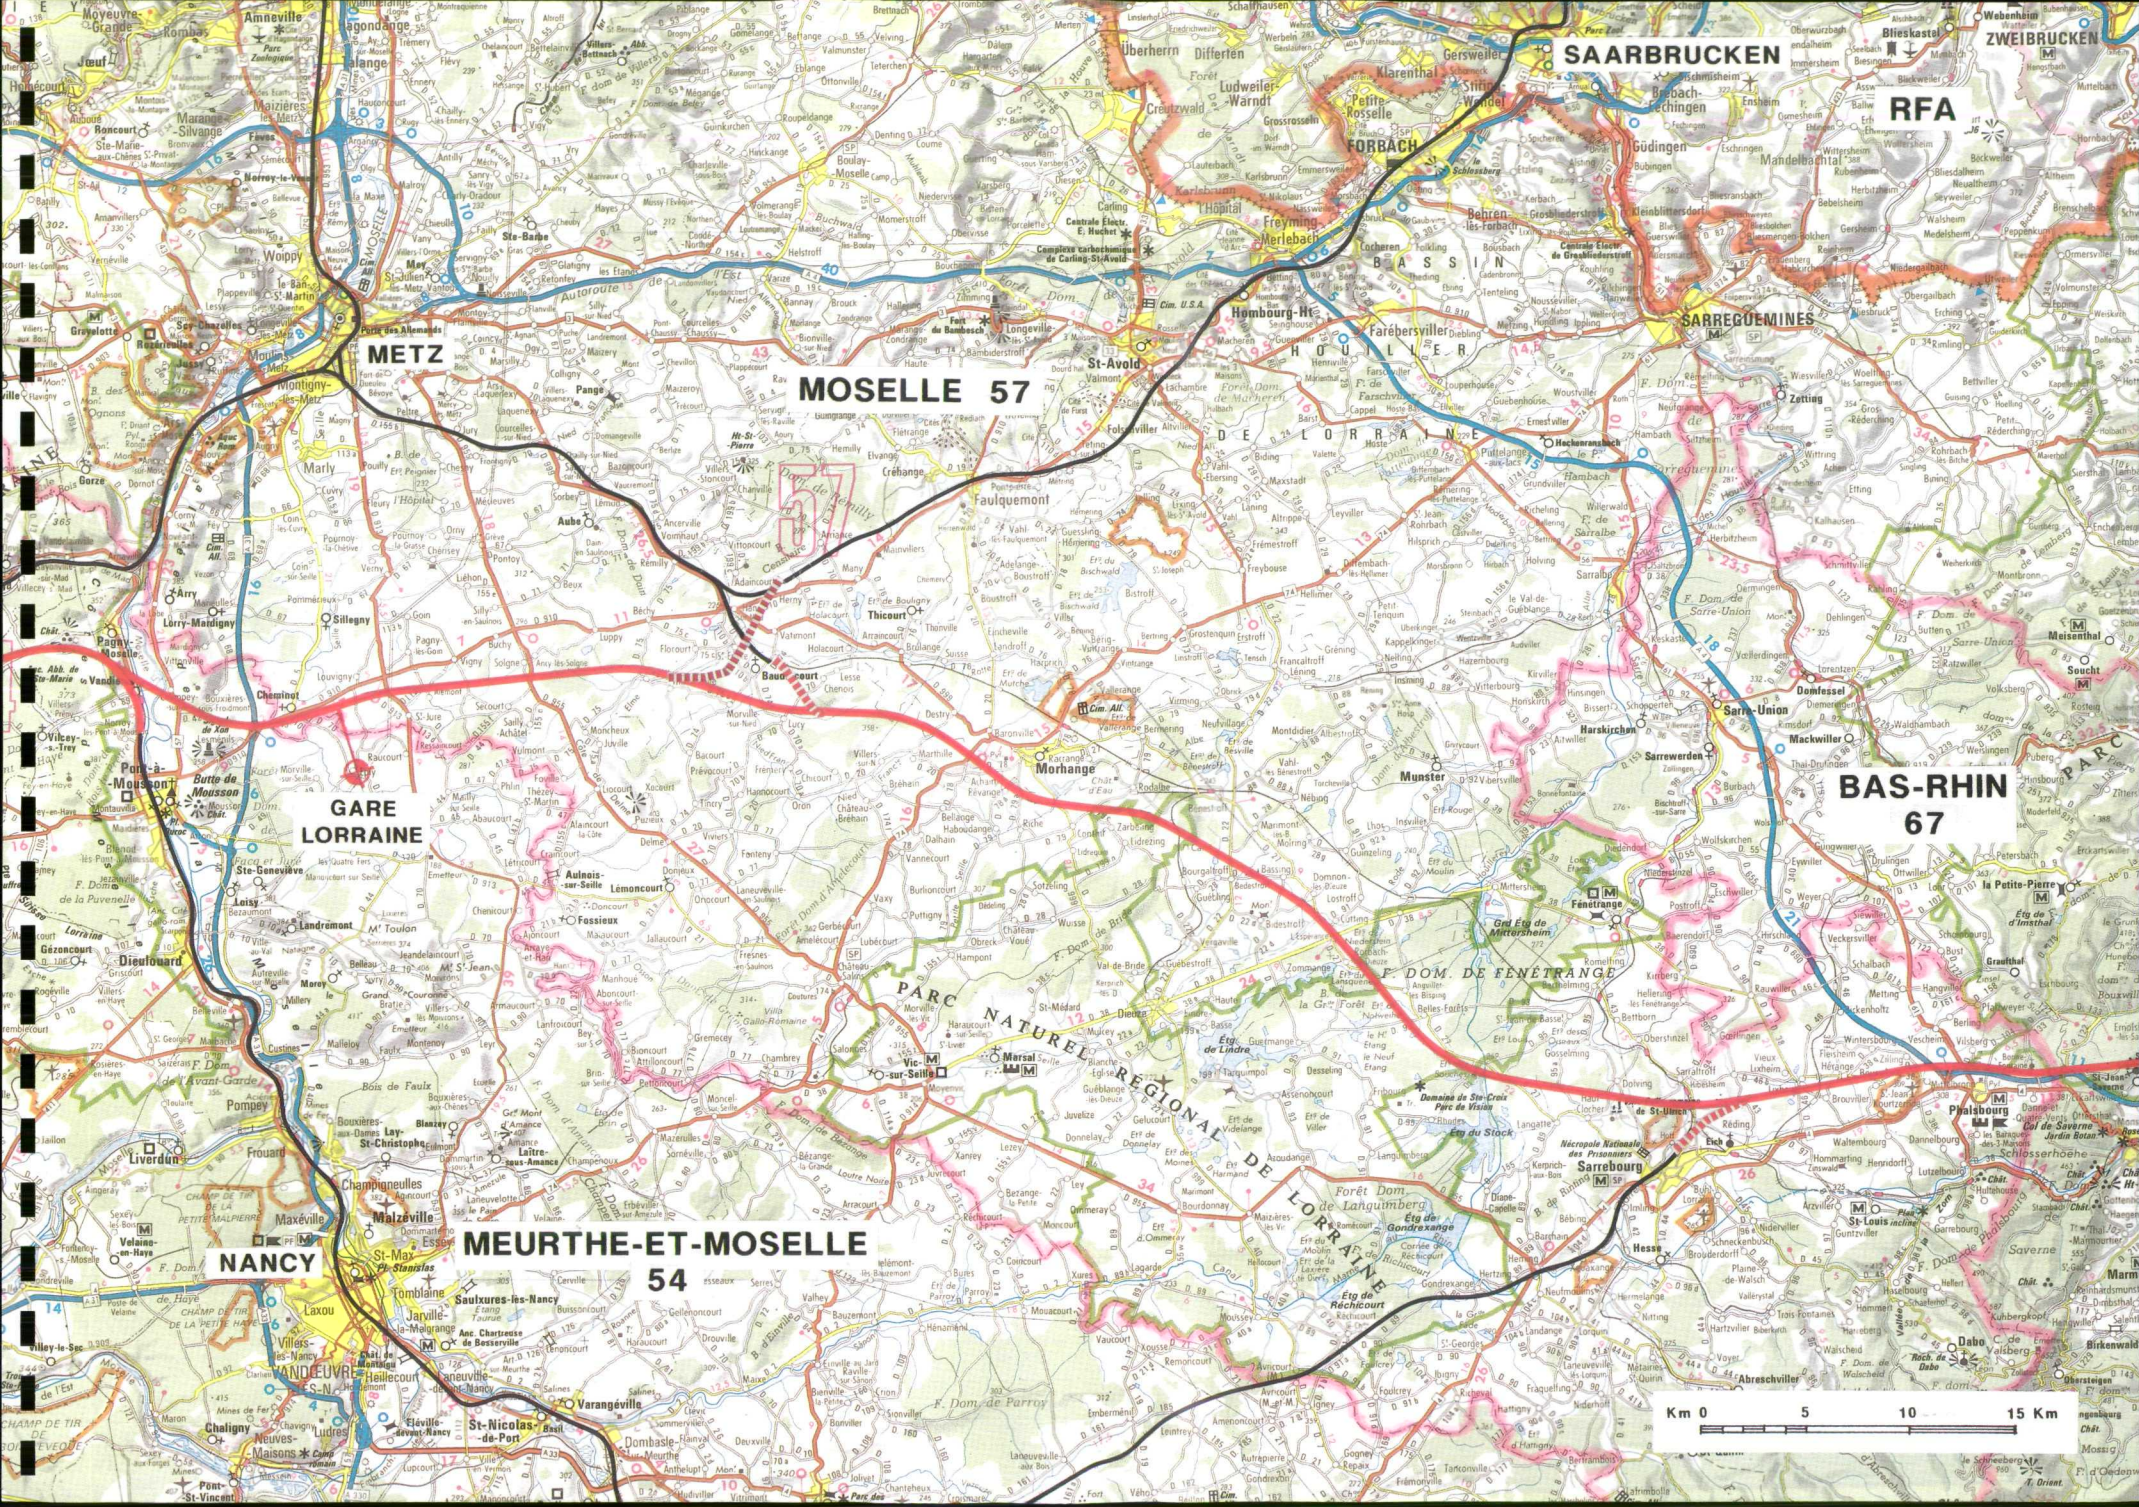

MEURTHE-ET-MOSELLE

54

MOSELLE
57

MEUSE
55

GARE
LORRAINE

NANCY

METZ

MOSELLE 57

GARE LORRAINE

BAS-RHIN 67

MEURTHE-ET-MOSELLE 54

NANCY

SAARBRÜCKEN

FORBACH

PARC NATUREL RÉGIONAL DE LORRAINE

F. DOM DE FENÉTRANGE

Km 0 5 10 15 Km