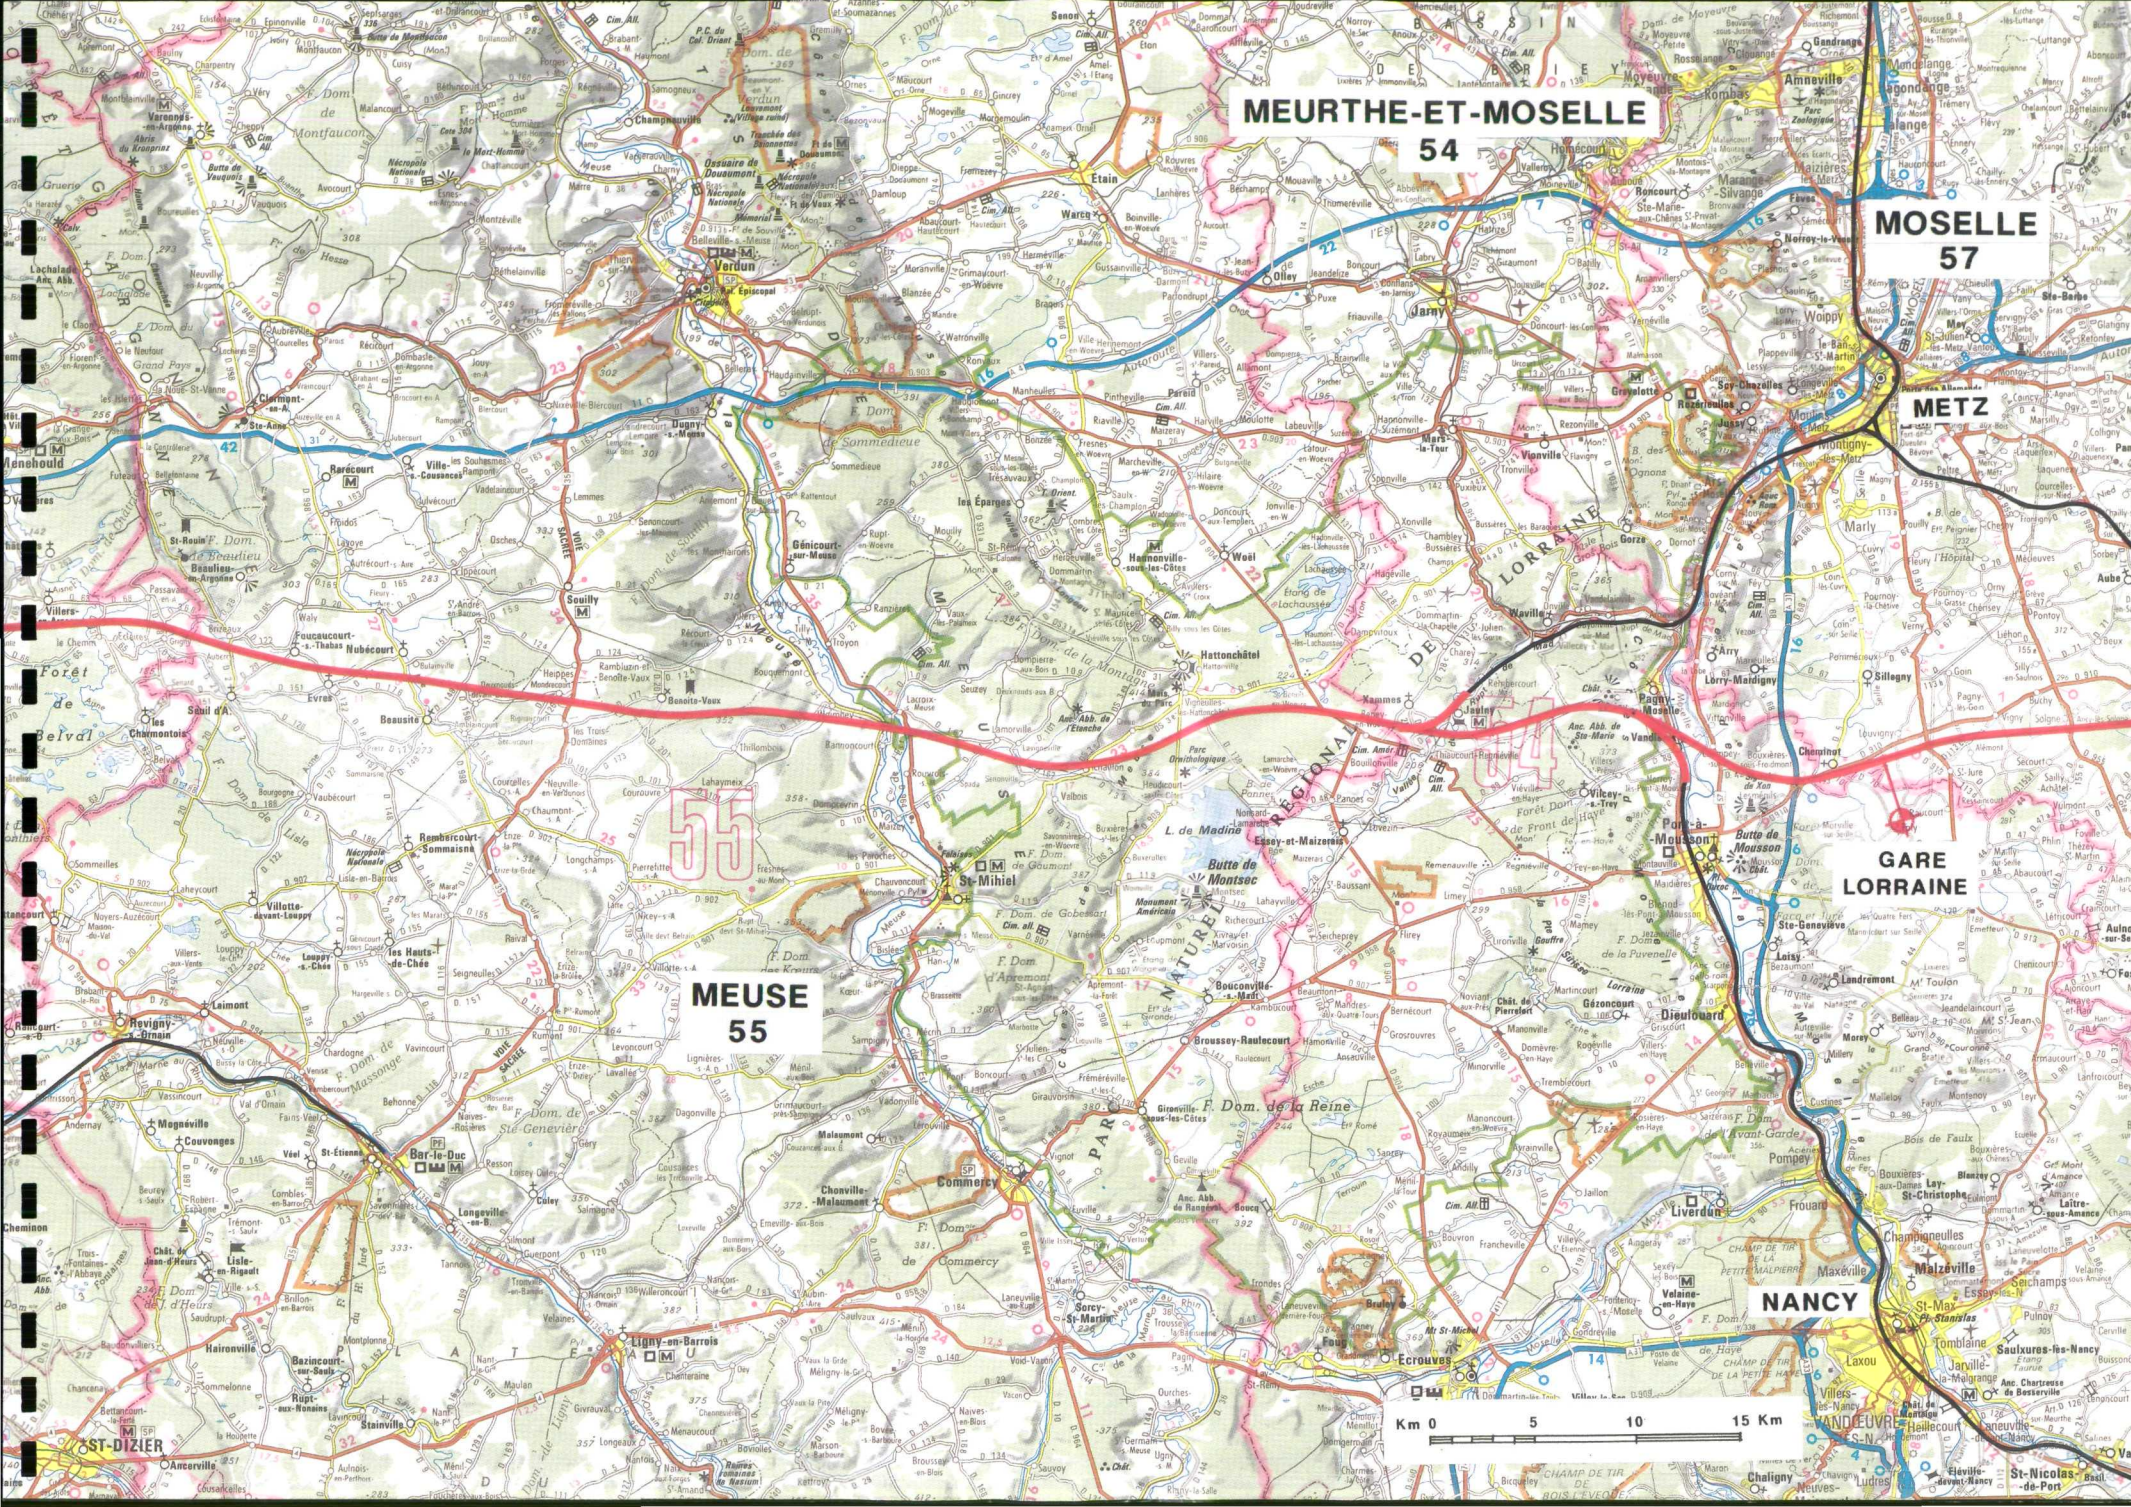

MEURTHE-ET-MOSELLE

54

MOSELLE
57

MEUSE
55

GARE
LORRAINE

NANCY

METZ

MOSELLE 57

GARE LORRAINE

BAS-RHIN 67

MEURTHE-ET-MOSELLE 54

NANCY

SAARBRÜCKEN

FORBACH

PARC NATUREL RÉGIONAL DE LORRAINE

F. DOM DE FENÉTRANGE

Km 0 5 10 15 Km