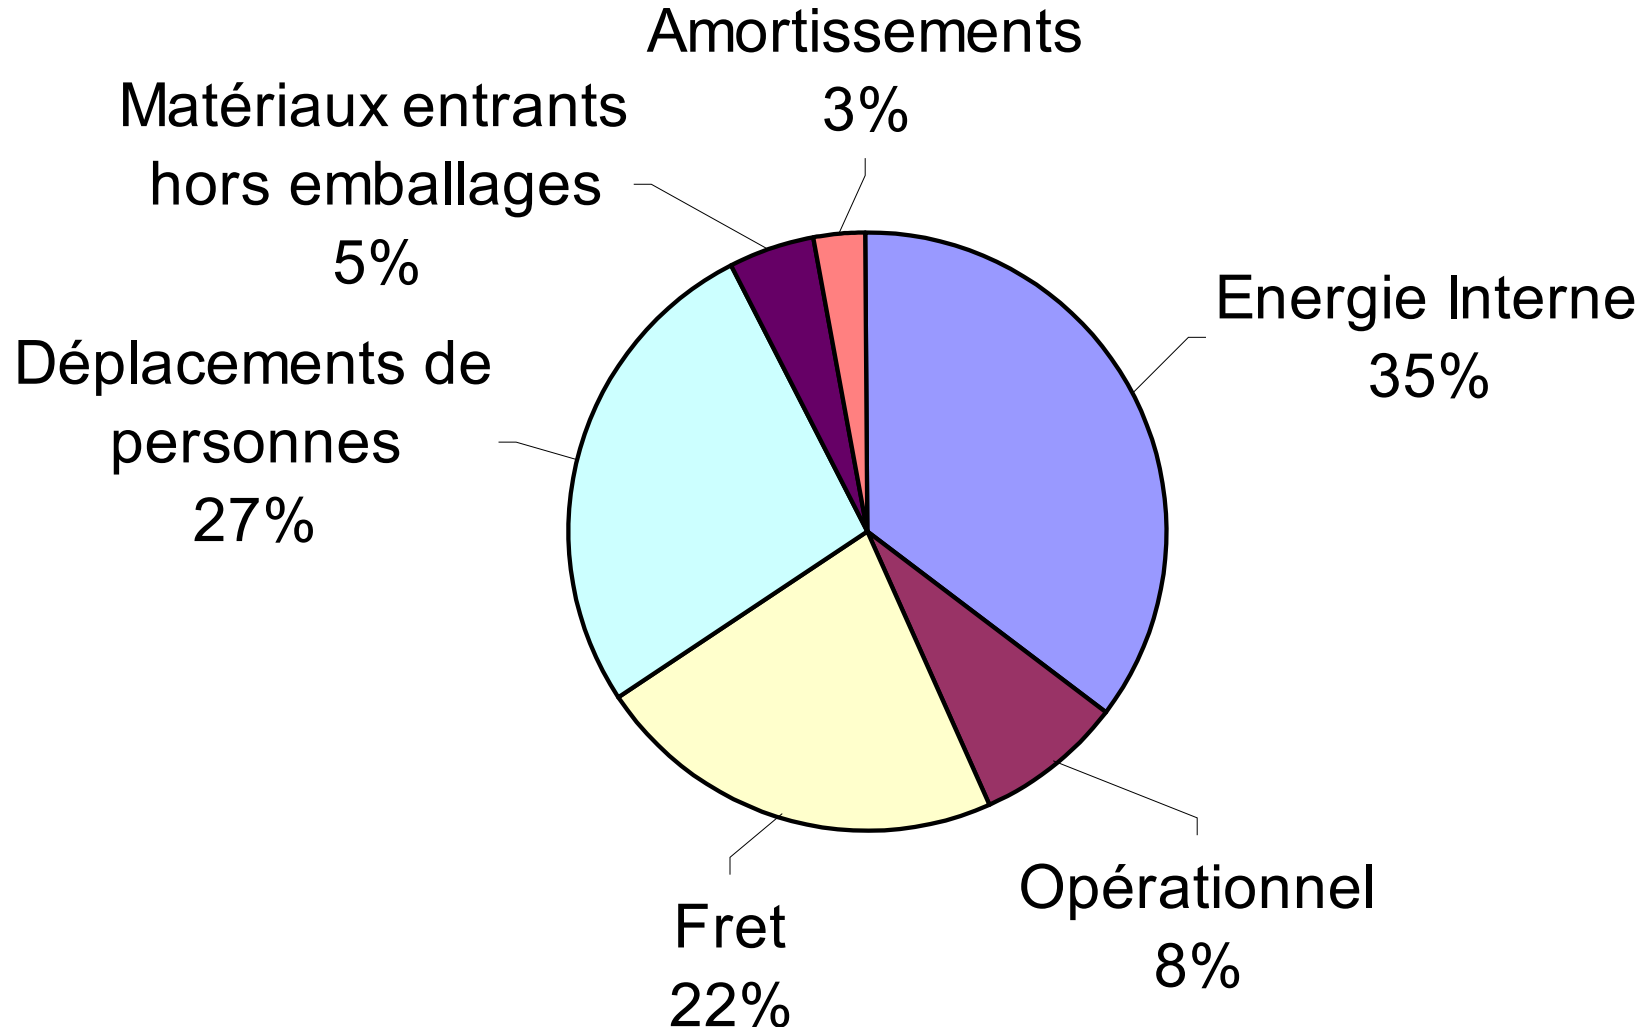

6^{ème} RMAT Besançon : un site pilote Développement Durable

Bilan Carbone® : les émissions de gaz à effet de serre

Installation d'une fontaine biologique sur le site de Besançon